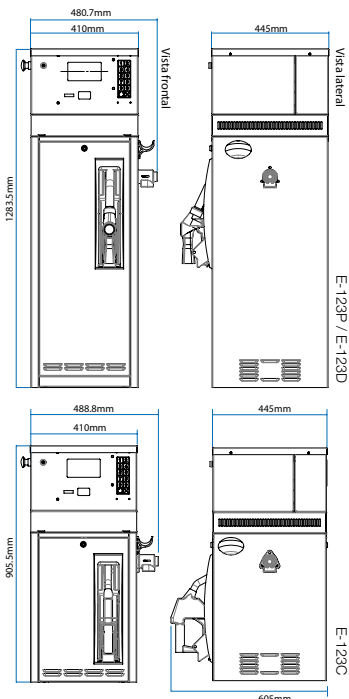

Dimensiones:

Opciones de rápido despacho

La tecnología superior y robusta construcción del dispensador Reliance E-123 ofrece caudal hasta 100 litros por minuto aumentando la eficiencia y productividad. Esto significa más tiempo en la carretera para sus vehículos.

Seguridad e inversión en protección

El dispensador Reliance E-123 es diseñado para atender a todas las normas metrológicas y de seguridad, a través de una instalación y mantenimiento fácil, reduciendo costos y simplificando la gestión de los puntos de abastecimiento.

Inteligencia

La plataforma robusta con tecnología avanzada del dispensador Reliance E-123 permite control total del abastecimiento, remotamente y en tiempo real, proporcionando mayor economía, rentabilidad, fiabilidad y seguridad, evitando el derroche y generando datos más seguros y fiables.

Diseño Compacto

Funcionalidad y tecnología avanzada en tamaño reducido proporciona más organización y más espacio para el punto de abastecimiento. El dispensador Reliance E-123 es ideal para la instalación en garajes y puertos.